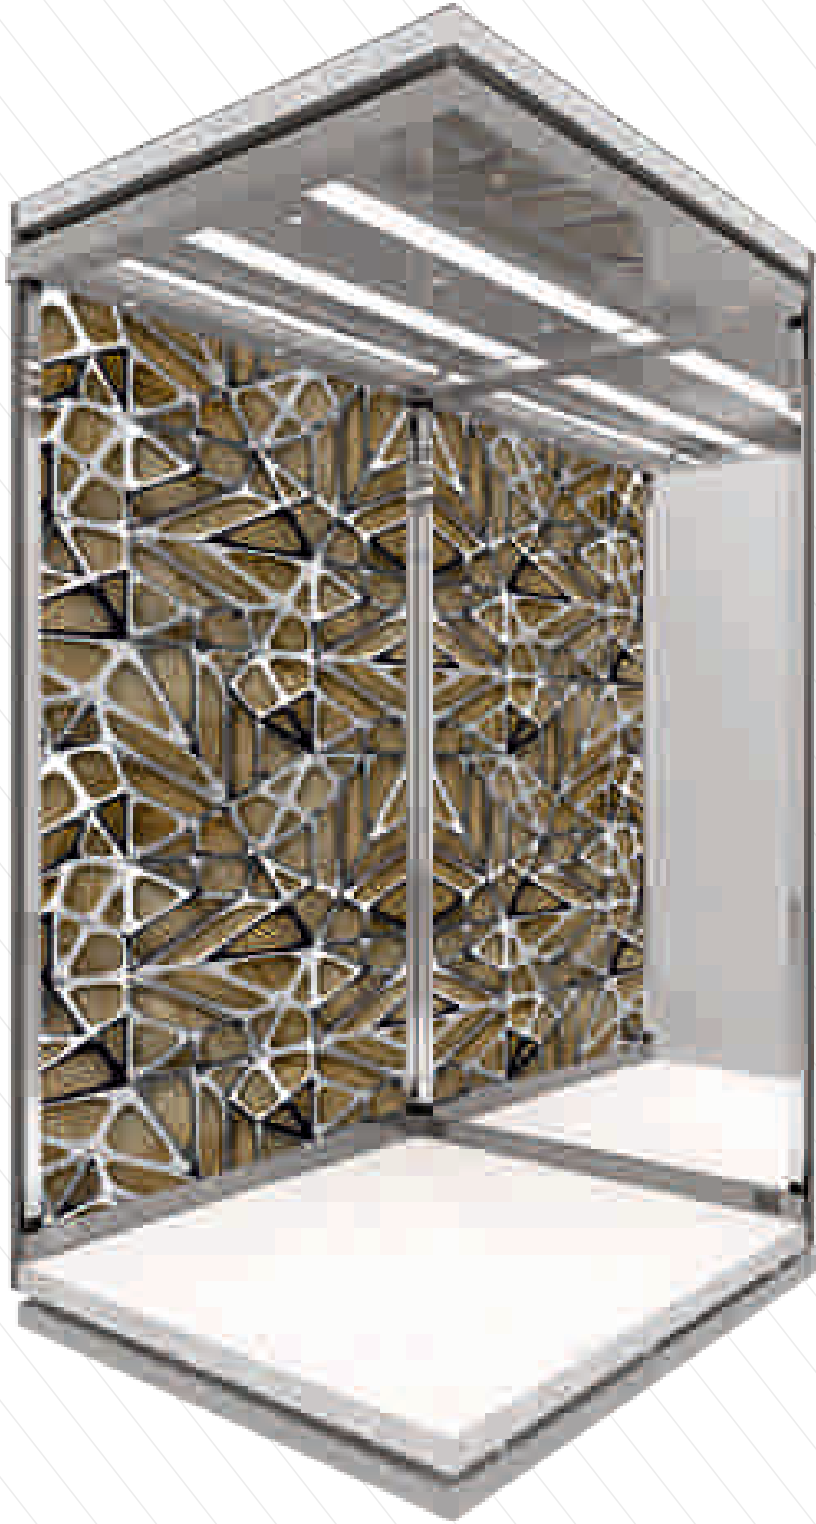

أز ٤٠٠٠

مميزات المنتج:
الطلاء: زجاج مقسى
الملحق: ستانلس ستيل

السقف: قطع بالليزر
القاعدة: زجاج مقسى
المروءة: مروءة كاملة الطول

أز ٥٠٠٠

أز ٥٠٠٠

مميزات المنتج:
الطلاء: مرآة صفراء مقاومة للصدأ - مرآة سوداء مقاومة للصدأ
الملحق: مرآة صفراء ستانلس ستيل

أز ٢١٠٠

أز ٢١٠٠

مميزات المنتج:
اللمسة النهائية: ستانلس ستيل
الملحق: ستانلس ستيل

السقف: قطع بالليزر
القاعدة: بي في سي
المرآة: مرآة كاملة الطول

أز ٢٢٠٠

أز ٢٢٠٠

مميزات المنتج:
الطلاء: زجاج مقسى
الملحق: ستانلس ستيل