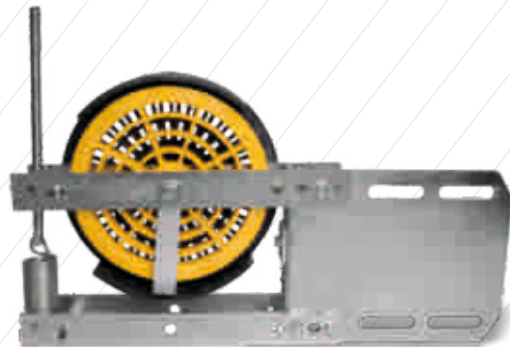

كابل نايف

كابل نايف

كابل نايف

نايف كابل التآريض

كابل رقمي

كابل التحكم والمراجعة في مصعد الحفرة

نوع السكك الحديدية منظم بدون تروس

بكرات الموتر

بكرة الموتر الربيع

بكرة شد الوزن

بكرة الموتر الربيع

حاكم سرعة العتاد

حاكم السرعة المزدوجة

حاكم السرعة بدون تروس

موقف الوفير

حسناً، سلم سفلي 81-20