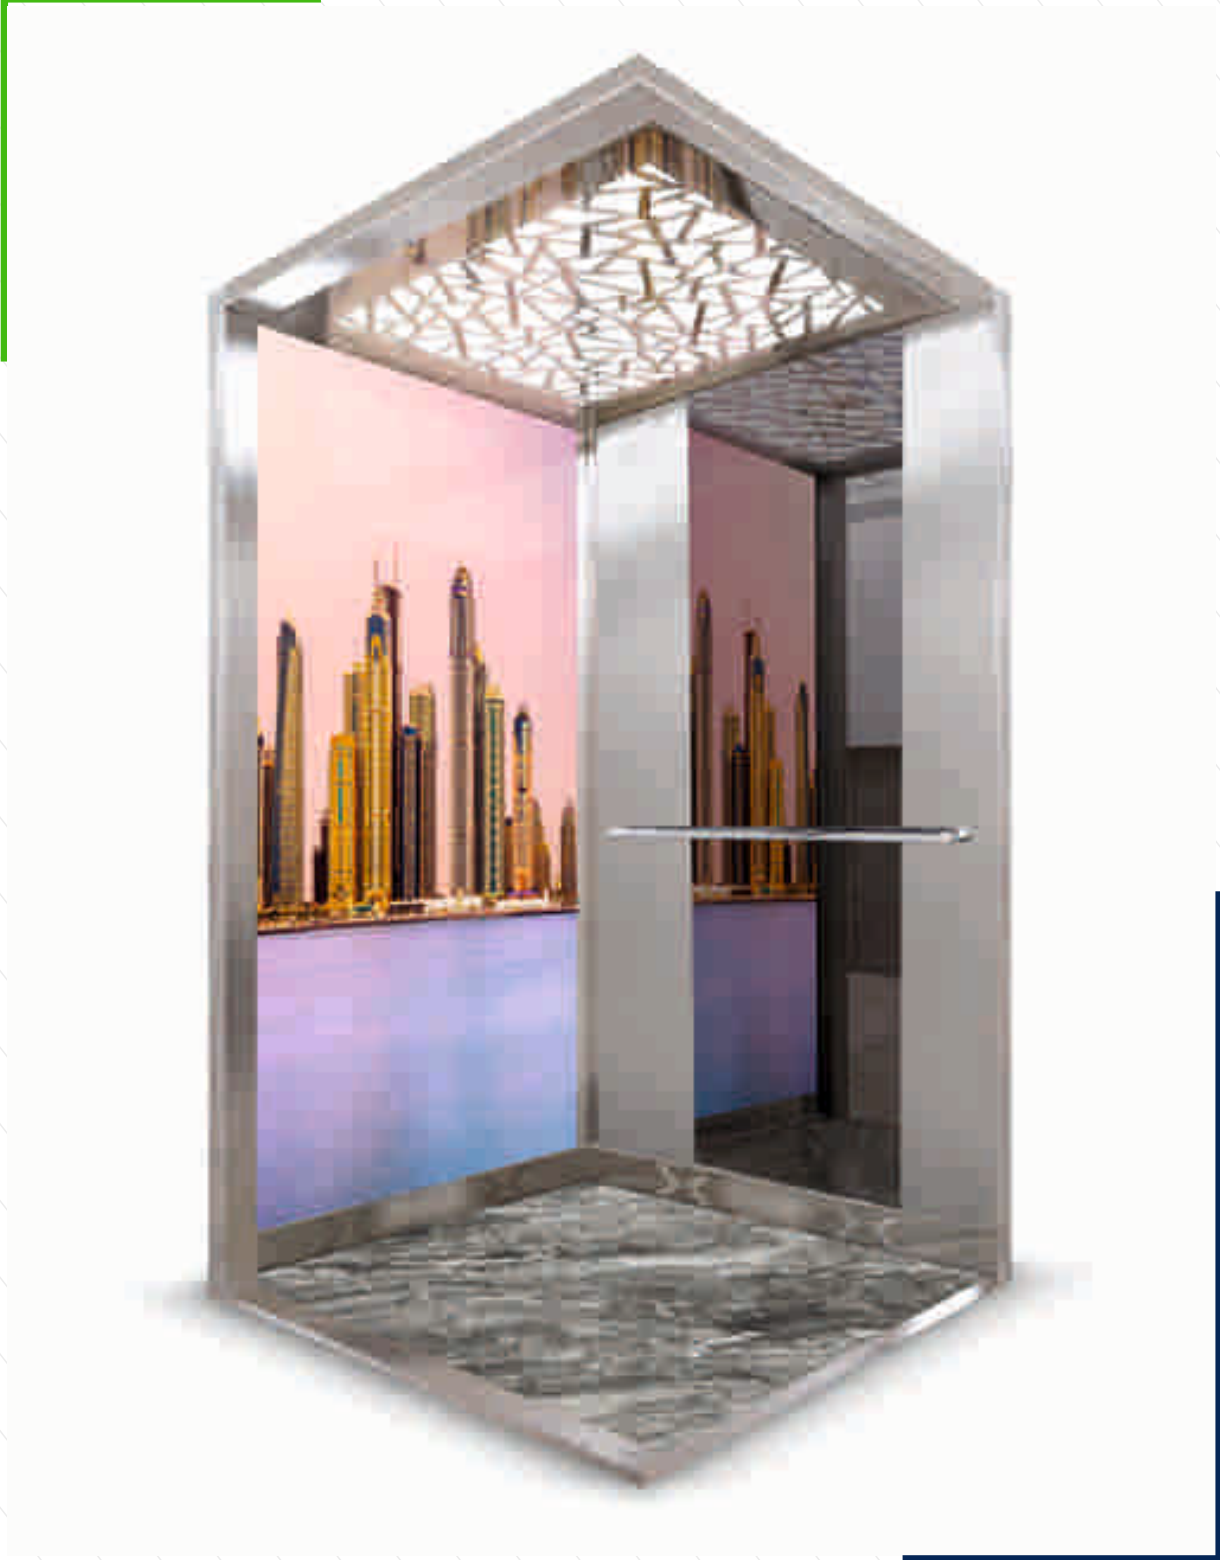

أز ١٦٠٠

أز ١٦٠٠

مميزات المنتج:
الطلاء: زجاج مقسى
الملحق: ستانلس ستيل

السقف: قطع بالليزر
القاعدة: زجاج مقسى
المروءة: مروءة كاملة الطول