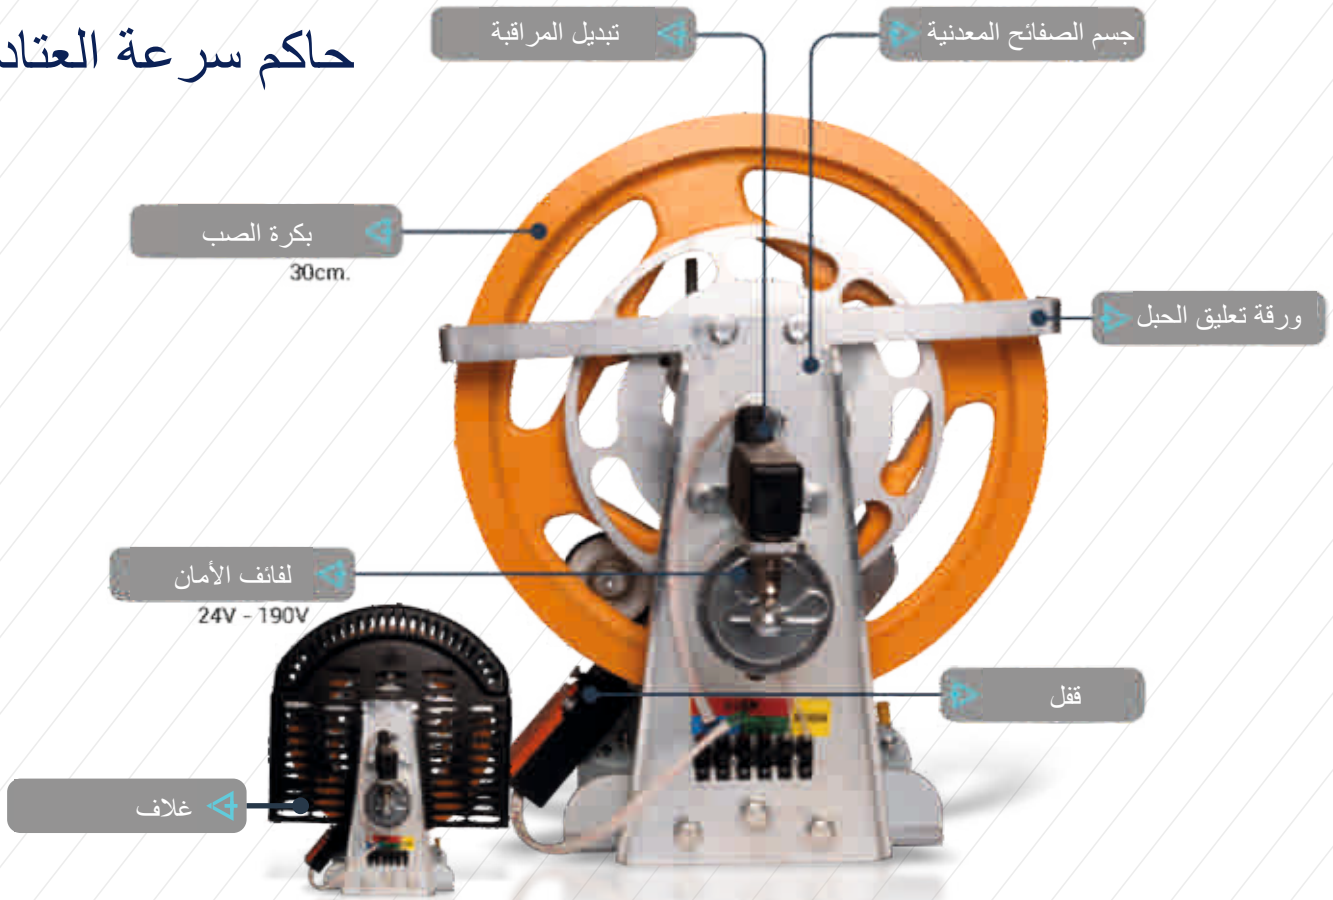

بكرة الموتر الربيع

بكرة شد الوزن

بكرة الموتر الربيع

حاكم سرعة العتاد

حاكم السرعة المزدوجة

حاكم السرعة بدون تروس

موقف الوفير

حسناً، سلم سفلي 81-20