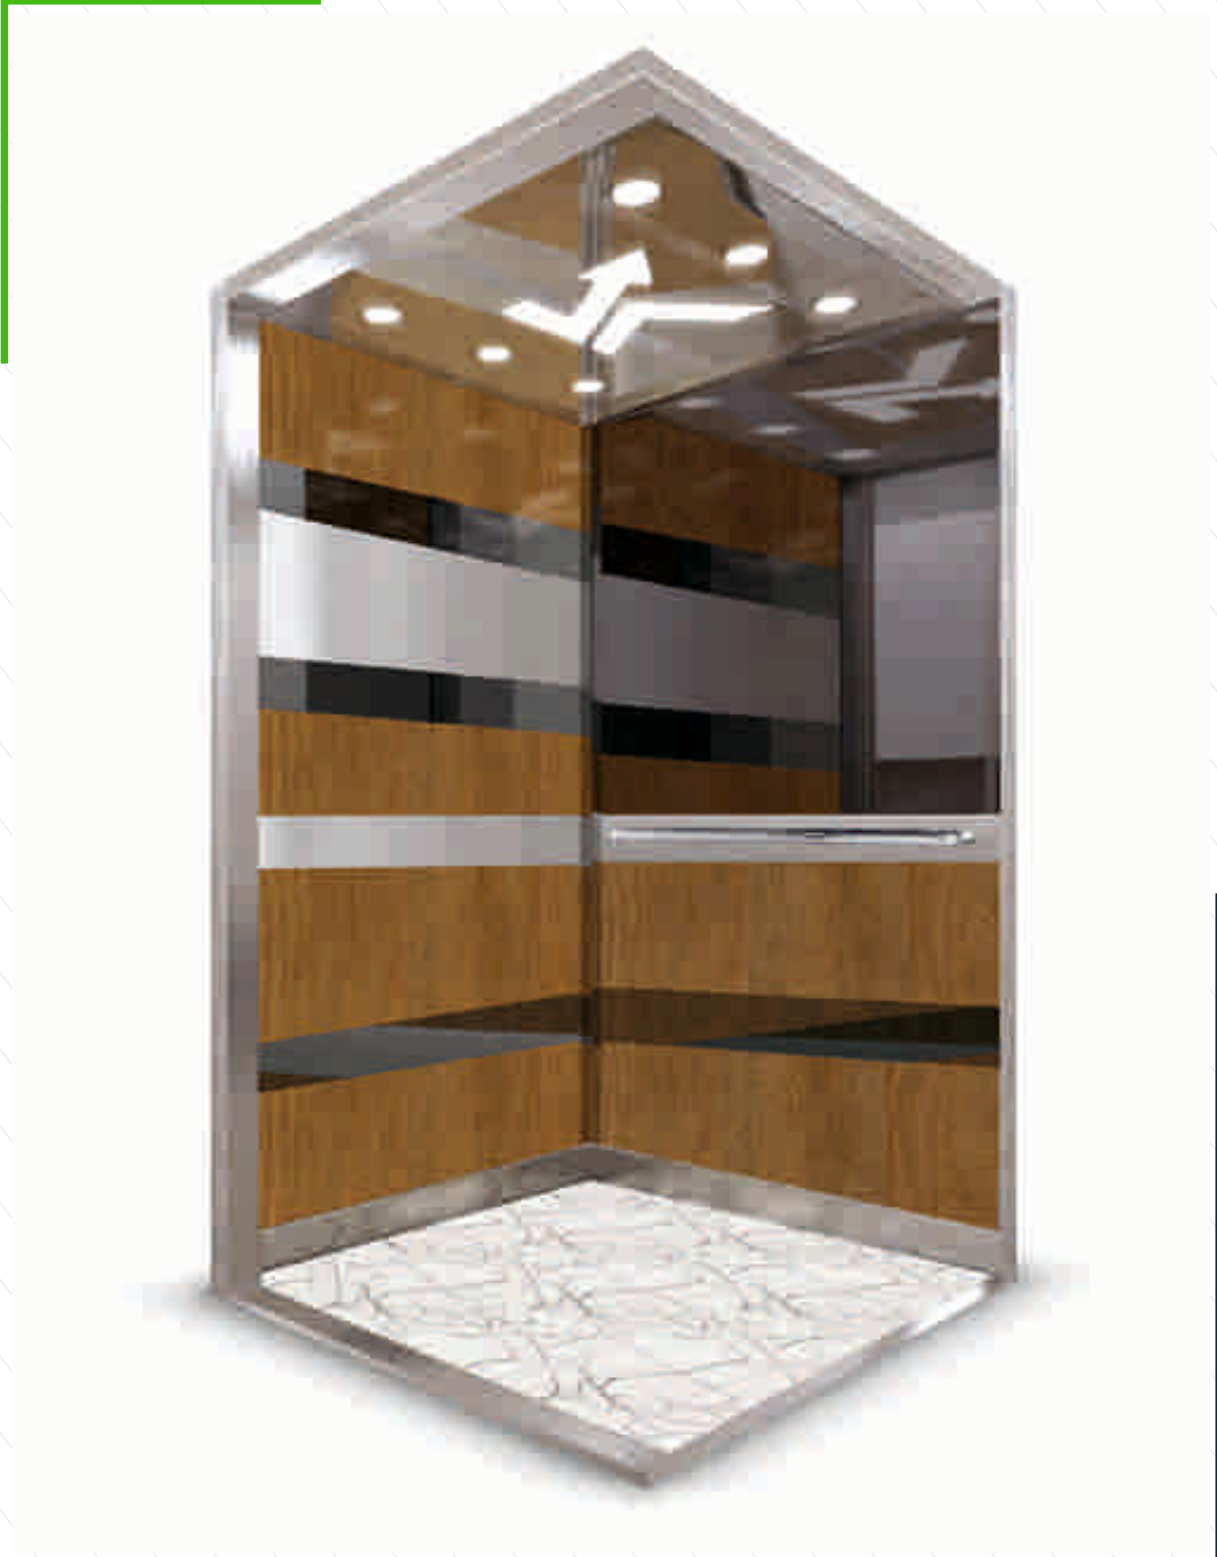

أز ١٤٠٠

أز ١٤٠٠

مميزات المنتج:
الطلاء: زجاج مقسى
الملحق: ستانلس ستيل

السقف: قطع بالليزر
القاعدة: بي في سي
المروآة: مروآة كاملة الطول